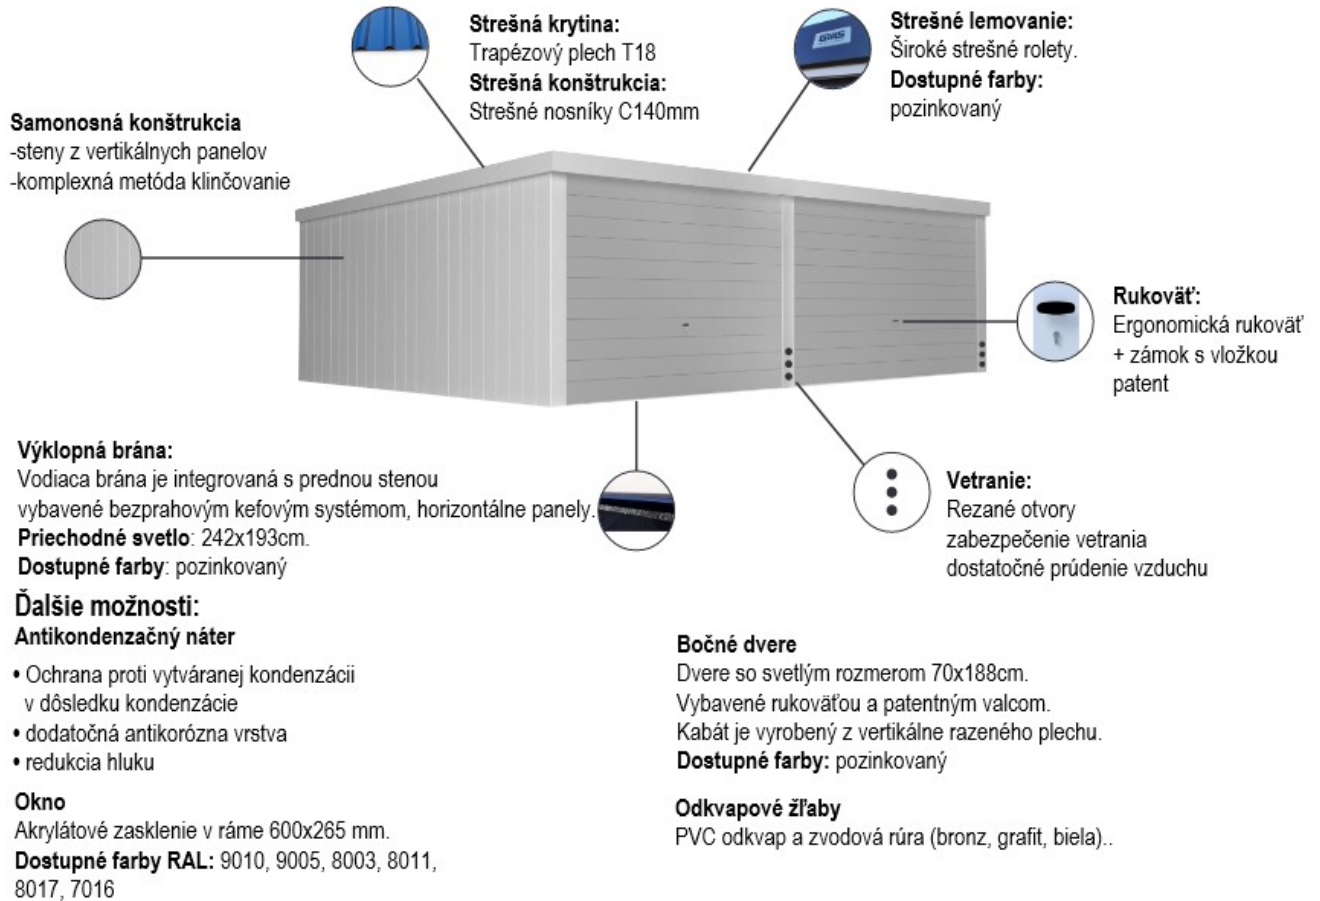

POPIS PRODUKTU

metódou klinčovania. Typ **GS ŠTANDARDNÁ DVOJGARÁŽ** -
povrchová úprava pozinkovaným plechom.

Rozmery (mm):

Šírka: 5940
Dĺžka: 5220 – 5960
Výška: 2240 – 2420

POZINKOVANÝ