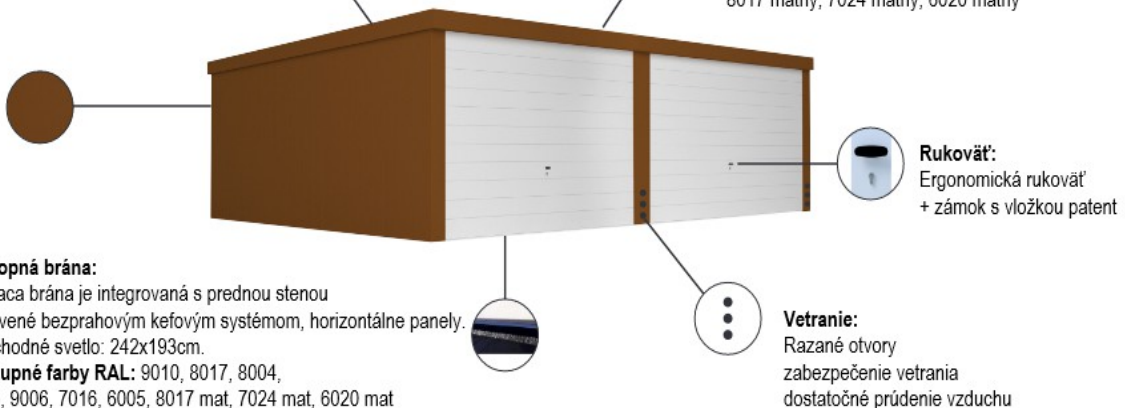

oranžovo žltá
K12510

pieskova
K10570

zelená
K12880

POPIS PRODUKTU

GS ŠTANDARDNÁ FARBA DVOJGARÁŽE

Všeobecný popis

Konštrukcia garáže **GMS SYSTEM** je vyrobená z vhodne profilovaných zvislých panelov z pozinkovanej ocele. V kombinácii s ekologickou metódou klinčovania. Typ **GS ŠTANDARDNÁ FARBA DVOJGARÁŽE** -povrchová úprava továrensky lakovaným pozinkovaným plechom.

Rozmery (mm):

Šírka: 5940
Dĺžka: 5220 – 5960
Výška: 2240 – 2420

Samonosná konštrukcia:
-steny z vertikálnych panelov
-komplexná metóda klinčovania
-továrensky laované

Strešná krytina:
Trapézový plech T18
Strešná konštrukcia:
Strešné nosníky C140mm

Strešné lemovanie:
Široké strešné rolety.
Dostupné farby RAL: 9010,
8017, 8004, 3005, 9006, 7016, 6005,
8017 matný, 7024 matný, 6020 matný

Výklopná brána:
Vodiaca brána je integrovaná s prednou stenou
vybavené bezprahovým kefovým systémom, horizontálne panely.
Priechodné svetlo: 242x193cm.
Dostupné farby RAL: 9010, 8017, 8004,
3005, 9006, 7016, 6005, 8017 mat, 7024 mat, 6020 mat