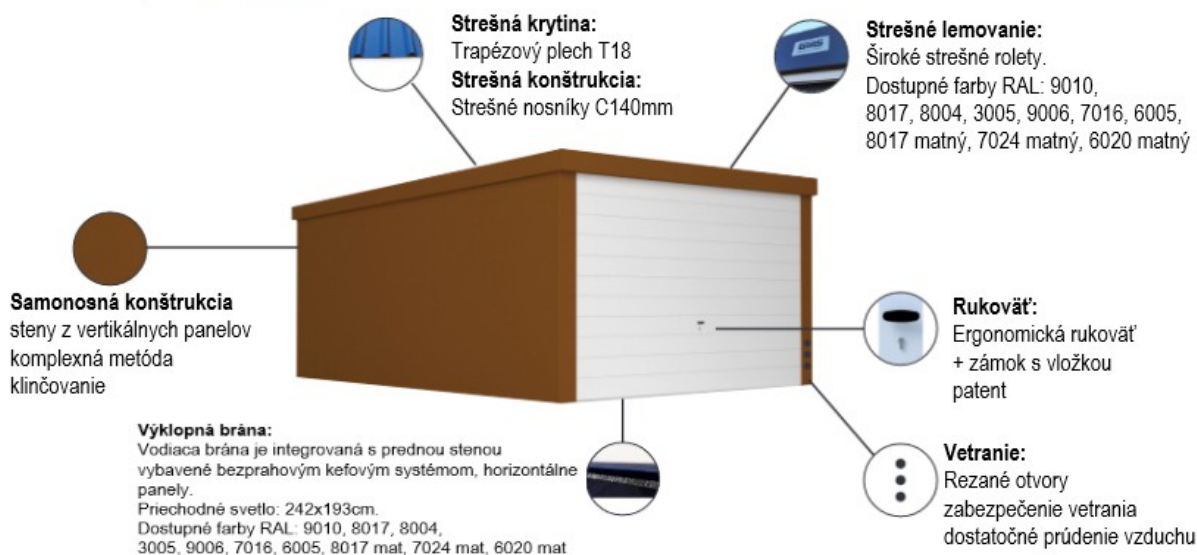

POPIS PRODUKTU

GS ŠTANDARDNÁ FARBA

Všeobecný popis

Konštrukciu garáže **GMS SYSTEM** tvoria vhodne profilované vertikálne panely z pozinkovanej ocele, spájané ekologickou metódou klinčovania. Typ **GS ŠTANDARDNÁ FARBA** - povrchová úprava z továrne lakovaného pozinkovaného oceľového plechu.

Rozmery (mm):

Šírka: 2970 – 4080
Dĺžka: 5220 – 5960
Výška: 2240 – 2420

Ďalšie možnosti

Konštrukcia garáže GMS System je vyrobená z vhodne profilovaných zvislých panelov z pozinkovanej ocele v kombinácii s ekologickou metódou klinčovania.