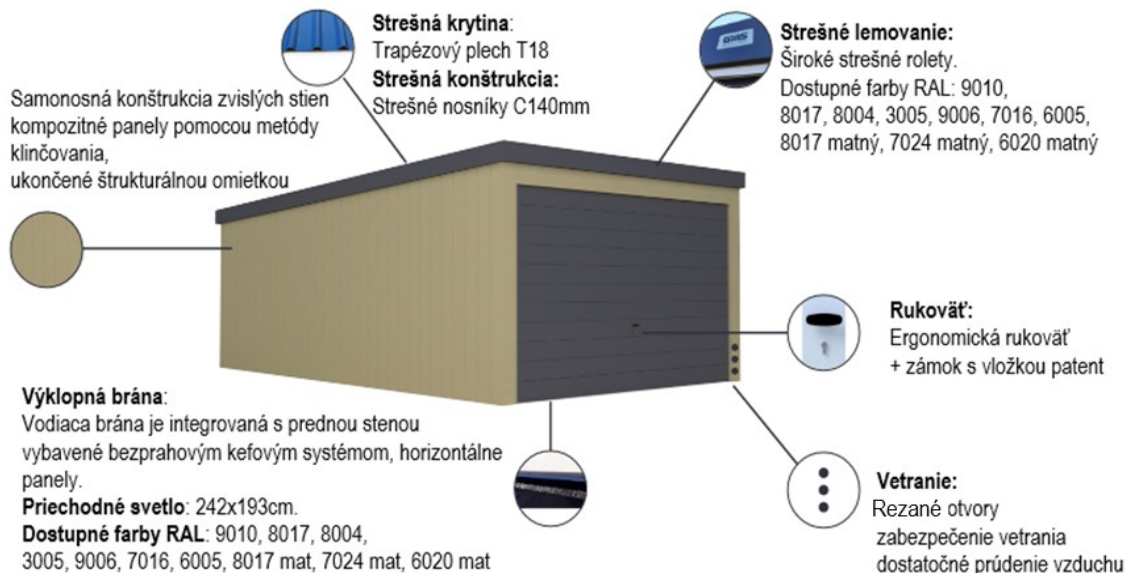

POPIS PRODUKTU

GS PREMIUM

Všeobecný popis

Konštrukcia garáže **GMS SYSTEM** je vyrobená z vhodne profilovaných zvislých panelov z pozinkovanej ocele. V kombinácii s ekologickou metódou klinčovania. Typ **GS PREMIUM** - ukončený štruktúrnou omietkou.

Rozmery (mm):

Šírka: 2970 – 4080
Dĺžka: 5220 – 5960
Výška: 2240 – 2420

Ďalšie možnosti:

Antikondenzačný náter

- ochrana proti kondenzovanej vode
- dodatočná antikoročná vrstva
- redukcia hluku

okno

Akrylátové zasklenie v ráme 600x265mm.
Dostupné farby RAL: 9010, 9005, 8003, 8011, 8017, 7016

Bočné dvere

Dvere so svetlým rozmerom 70x188cm. Vybavené s rukoväťou a patentným valcom.

Dostupné farby

RAL: 9010, 8017, 8004, 3005, 9006, 7016, 6005, 8017 mat, 7024 mat, 6020 mat

Odkvapové žľaby

PVC odkvap a zvodová rúra (bronz, grafit, biela).

OMIETKA

5% príplatok za ostatné farby dostupné v ponuke výrobcu omietky