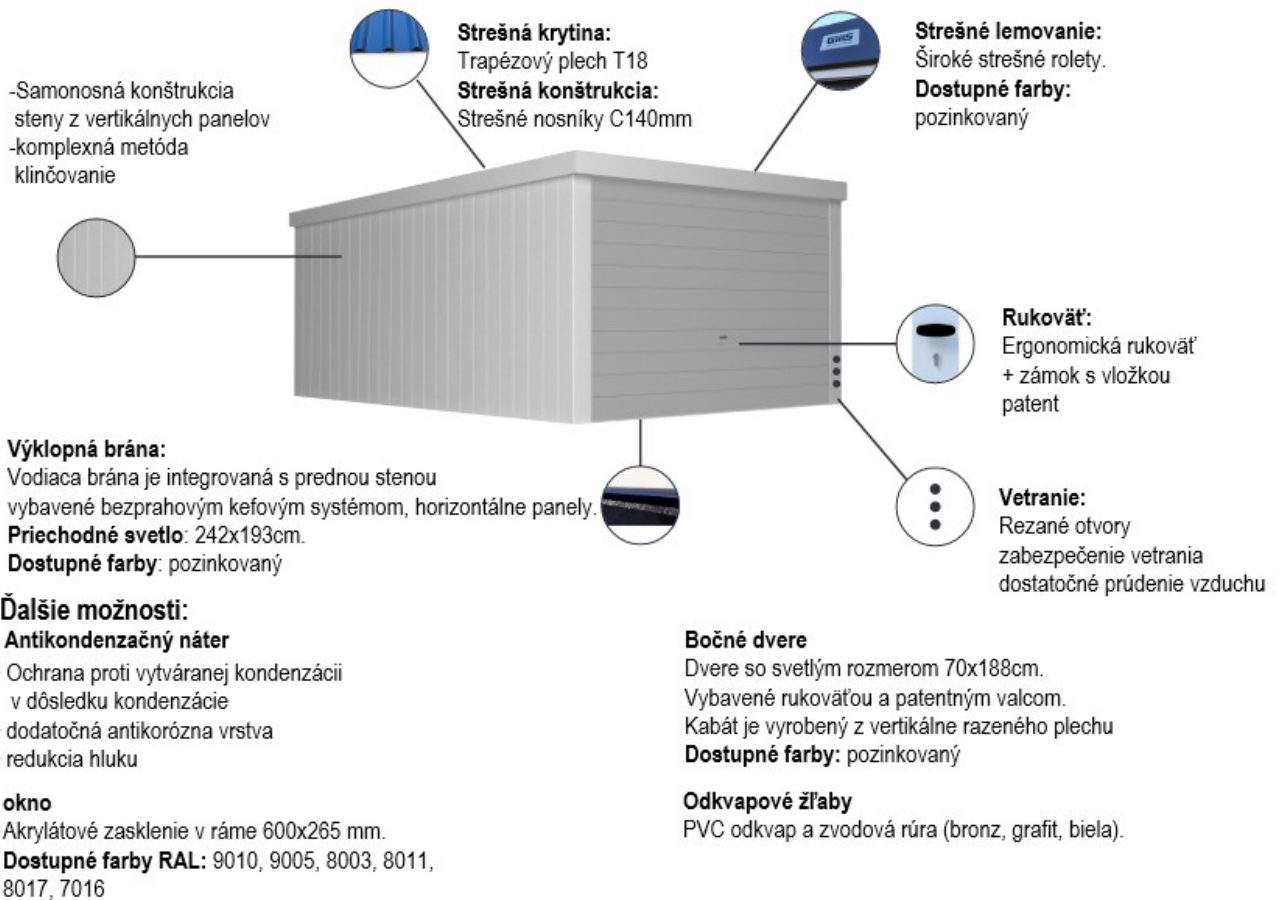

POPIS PRODUKTU

Rozmery (mm):

Šírka: 2970 – 4080

Dĺžka: 5220 – 5960

Výška: 2240 – 2420

POZINKOVANÝ

GS ŠTANDARDNÁ DVOJGARÁŽ

Všeobecný popis