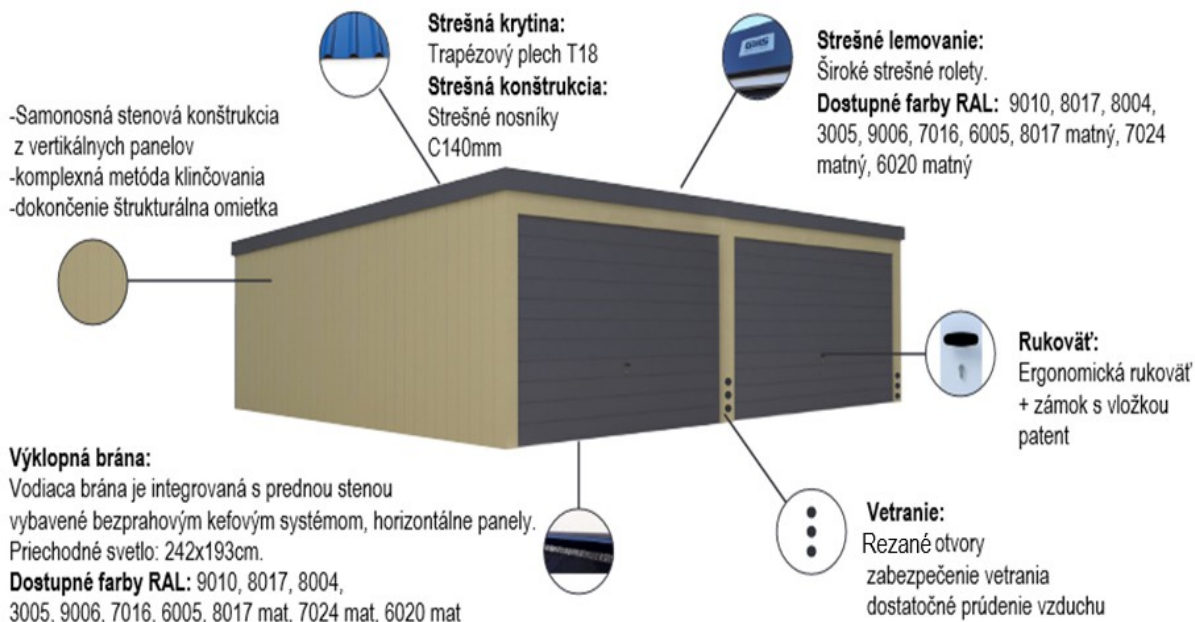

POPIS PRODUKTU

Šírka: 5940
Dĺžka: 5220 – 5960
Výška: 2240 – 2420

Ďalšie možnosti:

Antikondenzačný náter

- ochrana pred kondenzáciou vytvorenej vody v dôsledku kondenzácie
- dodatočná antikoročná vrstva
- redukcia hluku

okno

Akrylátové zasklenie v ráme 600x265mm.

Dostupné farby RAL: 9010, 9005, 8003, 8011, 8017, 7016

Bočné dvere

Dvere so svetlým rozmerom 70x188cm. Vybavený s rukoväťou a patentným valcom.

Dostupné farby RAL: 9010, 8017, 8004, 3005, 9006, 7016, 6005, 8017 mat, 7024 mat, 6020 mat

Odkvapové žľaby

PVC odkvap a zvodová rúra (bronz, grafit, biela).

OMIETKA

5% príplatok za ostatné farby dostupné v ponuke výrobcu omietky

GS ŠTANDARDNÁ

Všeobecný popis

Konštrukciu garáže **GMS SYSTEM** tvoria vhodne profilované vertikálne panely z pozinkovanej ocele, spájané ekologickou metódou klinčovania. Typ **GS ŠTANDARDNÁ** - povrchová úprava pozinkovaným plechom.