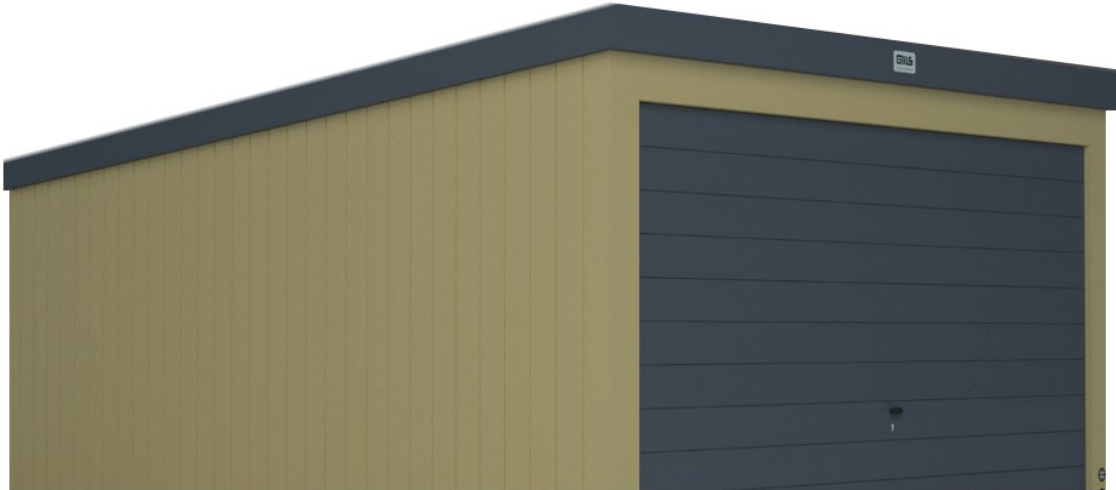

Oceľové garáže

Popis produktu

Garáže GMS-SYSTEM sú alternatívnym riešením k murovaným garážam a bežným oceľovým garážam vyrobené z trapézového plechu. Sú ponukou pre ľudí, ktorí oceňujú estetiku, ale aj jednoduchosť a rýchlosť montáže.

Konštrukcia

Garáže GMS-SYSTEM sú vybavené posuvnou vodiacou bránou integrovanou s garážou. V závislosti od možností zvolených zákazníkom je možné bránu nahradiť otočnou, prídanie okna, integrovaných dverí, odkvapov, automatu.