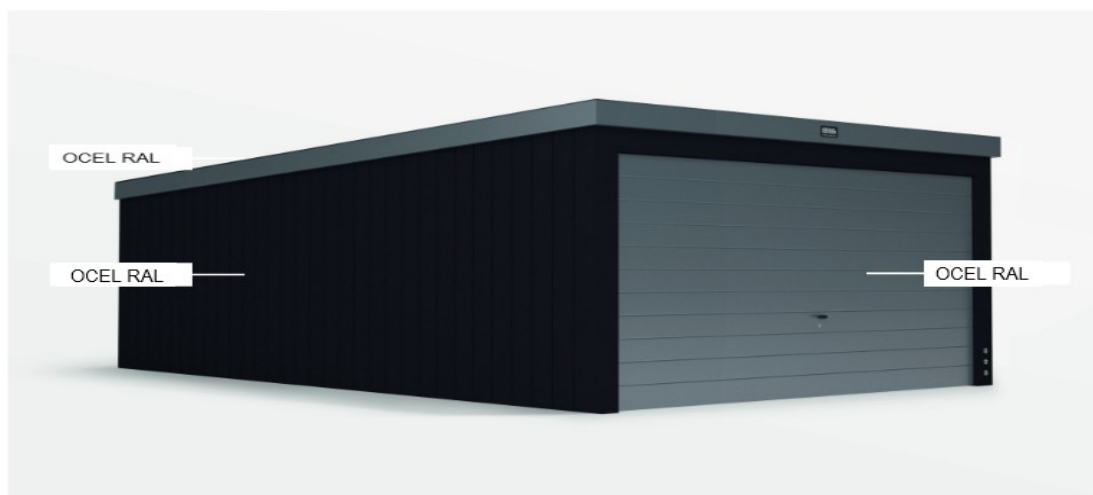

Cenník 2022

	3710mm					
	4080mm					
2420mm	2970mm					
	3340mm					
	3710mm					
	4080mm					

Pre výšky 2420 mm	Brána ZVYŠUJE svetlo vo výške 180 mm Poznámka: Táto možnosť vylučuje použitie automatizácie	
2240 a 2420 mm	Výmena brány za ROZŠÍRENÚ	
2240 a 2420 mm	Vstupné dvere 700 mm X 1880 mm, pravé alebo ľavé	
2420 mm	Automat COMFORT 50 + koľajnica + 2 diaľkové ovládače	
2420 mm	Uzamykanie pod automatickým strojom	
2240 a 2420 mm	OKNO 600mm X 265mm RAL: 9010, 8011,8017, 7016	
2240 a 2420 mm	PVC odkvap FARBA: biela, hnedá, grafitová	
2240 a 2420 mm	Antikondenzačný náter	

GARÁŽE GS ŠTANDARDNÁ FARBA