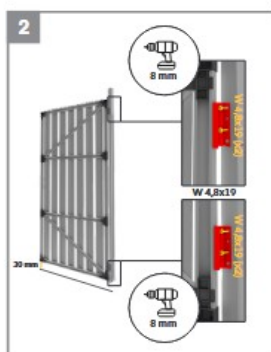

Položky na montáž:

SO 7,5x52 (x2) 
W 4,8x19 (x4) 

Hroty
Kotviaca pätko pod stĺp
Stĺpik
Teleskop

Nástroje:

Položky na montáž:

- W 4.2x13 (x6)
- W 4.8x19 (x12)

- Obmedzovač bránok (x2)
- Rukoväť visiaceho zámku a (x1)
- Rukoväť visiaceho zámku b (x1)
- Záslepka L (x1)
- Pánty x2

Nástroje:

Položky na montáž:

Nástroje:

S 5x40 (x1) 

W 4,2x13 (x1) 

W 4,8x16 (x7) 

Kazeta do zámku

Mechanizmus zámku

Vložka 9/30

Západka zámku

Položky na montáž:

- S 8x70 (x3)
- S8x25 (2)
- M8 (x2)
- N 4x8 (x1)
- N 5x18 (x2)
- W 4,8x19 (x2)
- Obdĺžniková podložka (x3)

Nástroje:

Položky na motáž:

W 4,2x13 (x6)

W 4,8x19 (x24)