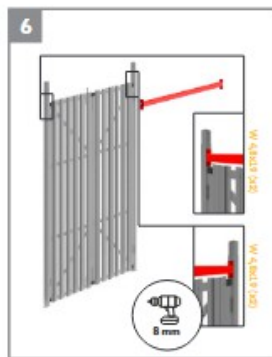

Položky na montáž:

SO 7,5x52 (x2) 
W 4,8x19 (x4) 

Hroty
Kotviaca pätko pod stĺp
Stĺpik
Teleskop

Nástroje:

Položky na montáž:

- W 4.2x13 (x6)
- W 4.8x19 (x12)

- Obmedzovač bránok (x2)
- Rukoväť visiaceho zámku a (x1)
- Rukoväť visiaceho zámku b (x1)
- Záslepka L (x1)
- Pánty x2

Nástroje:

Položky na montáž:

Nástroje:

S 5x40 (x1) 

W 4,2x13 (x1) 

W 4,8x16 (x7) 

Kazeta do zámku

Mechanizmus zámku

Vložka 9/30

Západka zámku

Položky na montáž:

- S 8x70 (x3)
- S8x25 (2)
- M8 (x2)
- N 4x8 (x1)
- N 5x18 (x2)
- W 4,8x19 (x2)
- Obdĺžniková podložka (x3)

Nástroje:

Položky na motáž:

W 4,2x13 (x6)

W 4,8x19 (x24)

Doraz brány (x2)

Úchyt visiaceho zámku a (x1)

Úchyt visiaceho zámku b (x1)

Záslepka L (x1)

Pánty (x2)

Nástroje:

8 mm

PH2