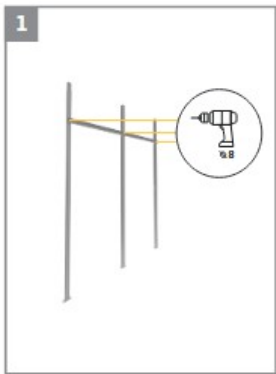

Položky na montáž:

SO 7,5x52 (x2) 
W 4,8x19 (x4) 

Hroty
Kotviaca pätko pod stĺp
Stĺpik
Teleskop

Nástroje:

Položky na montáž:

- W 4.2x13 (x6)
- W 4.8x19 (x12)

- Obmedzovač bránok (x2)
- Rukoväť visiaceho zámku a (x1)
- Rukoväť visiaceho zámku b (x1)
- Záslepka L (x1)
- Pánty x2

Nástroje:

Položky na montáž:

Nástroje:

S 5x40 (x1) 

W 4,2x13 (x1) 

W 4,8x16 (x7) 

Kazeta do zámku

Mechanizmus zámku

Vložka 9/30

Západka zámku

Položky na montáž:

- S 8x70 (x3)
- S8x25 (2)
- M8 (x2)
- N 4x8 (x1)
- N 5x18 (x2)
- W 4,8x19 (x2)
- Obdĺžniková podložka (x3)

Nástroje:

Položky na motáž:

W 4,2x13 (x6)

W 4,8x19 (x24)