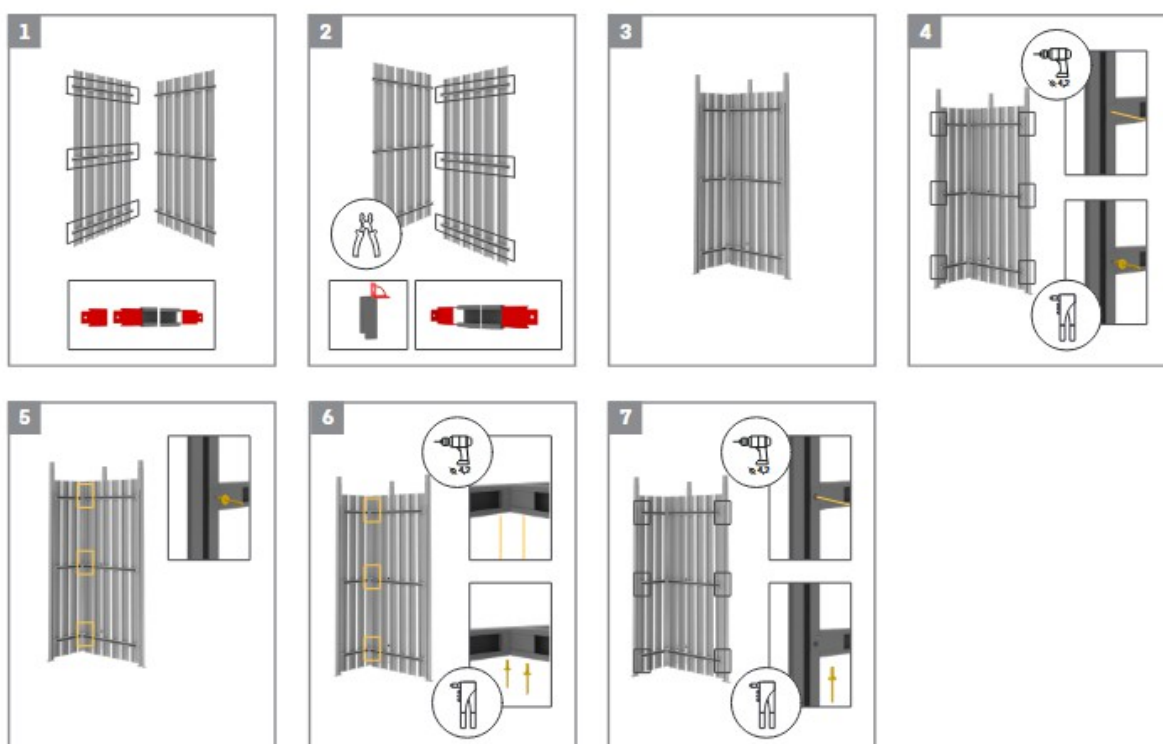

Položky na montáž:

SO 7,5x52 (x2) 
W 4,8x19 (x4) 

Hroty
Kotviaca pätko pod stĺp
Stĺpik
Teleskop

Nástroje:

Položky na montáž:

- W 4.2x13 (x6)
- W 4.8x19 (x12)

- Obmedzovač bránok (x2)
- Rukoväť visiaceho zámku a (x1)
- Rukoväť visiaceho zámku b (x1)
- Záslepka L (x1)
- Pánty x2

Vložka 9/30

Západka zámku

Položky na montáž:

- S 8x70 (x3)
- S8x25 (2)
- M8 (x2)
- N 4x8 (x1)
- N 5x18 (x2)
- W 4,8x19 (x2)
- Obdĺžniková podložka (x3)

Nástroje:

Položky na motáž:

W 4,2x13 (x6)

W 4,8x19 (x24)

Doraz brány (x2)

Úchyt visiaceho zámku a (x1)

Úchyt visiaceho zámku b (x1)

Záslepka L (x1)

Pánty (x2)

Nástroje:

8 mm

PH2

Položky na montáž:

N 4x8 (x1)* 

nity je možné nahradit skrutkami W 4,8x19 lub W 4,2x13

Nástroje:

Položky na montáž:

N 4x8 (x1)* 

Nástroje:

nity je možné nahradit skrutkami W 4,8x19 lub W 4,2x13