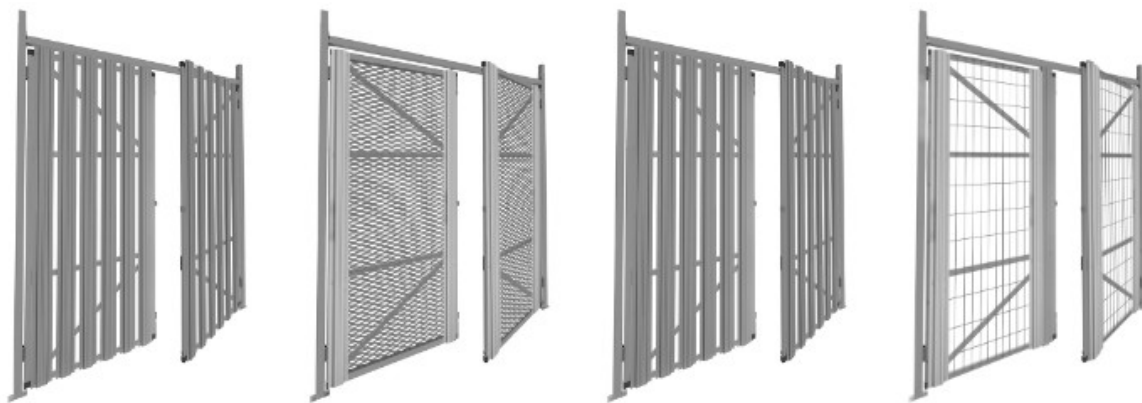

Položky na montáž:

SO 7,5x52 (x2) 
W 4,8x19 (x4) 

Hroty
Kotviaca pätko pod stĺp
Stĺpik
Teleskop

Nástroje:

Položky na montáž:

- W 4.2x13 (x6)
- W 4.8x19 (x12)

- Obmedzovač bránok (x2)
- Rukoväť visiaceho zámku a (x1)
- Rukoväť visiaceho zámku b (x1)
- Záslepka L (x1)
- Pánty x2

Vložka 9/30

Západka zámku

Položky na montáž:

- S 8x70 (x3)
- S8x25 (2)
- M8 (x2)
- N 4x8 (x1)
- N 5x18 (x2)
- W 4,8x19 (x2)
- Obdĺžniková podložka (x3)

Nástroje:

Položky na motáž:

W 4,2x13 (x6)

W 4,8x19 (x24)