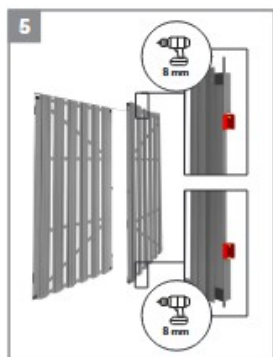

Položky na montáž:

SO 7,5x52 (x2) 
W 4,8x19 (x4) 

Hroty
Kotviaca pätko pod stĺp
Stĺpik
Teleskop

Nástroje:

Položky na montáž:

- W 4.2x13 (x6)
- W 4.8x19 (x12)

- Obmedzovač bránok (x2)
- Rukoväť visiaceho zámku a (x1)
- Rukoväť visiaceho zámku b (x1)
- Záslepka L (x1)
- Pánty x2

Nástroje:

Položky na montáž:

Nástroje:

S 5x40 (x1) 

W 4,2x13 (x1) 

W 4,8x16 (x7) 

Kazeta do zámku

Mechanizmus zámku

Vložka 9/30

Západka zámku

Položky na montáž:

- S 8x70 (x3)
- S8x25 (2)
- M8 (x2)
- N 4x8 (x1)
- N 5x18 (x2)
- W 4,8x19 (x2)
- Obdĺžniková podložka (x3)

Nástroje:

Položky na motáž:

W 4,2x13 (x6)

W 4,8x19 (x24)

Doraz brány (x2)

Úchyt visiaceho zámku a (x1)

Úchyt visiaceho zámku b (x1)

Záslepka L (x1)

Pánty (x2)

Nástroje:

8 mm

PH2