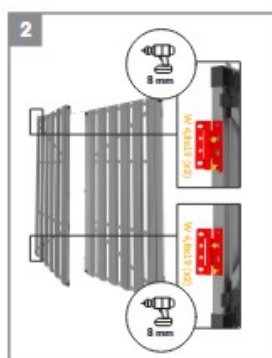

Položky na montáž:

SO 7,5x52 (x2) 
W 4,8x19 (x4) 

Hroty
Kotviaca pätko pod stĺp
Stĺpik
Teleskop

Nástroje:

Položky na montáž:

- W 4.2x13 (x6)
- W 4.8x19 (x12)

- Obmedzovač bránok (x2)
- Rukoväť visiaceho zámku a (x1)
- Rukoväť visiaceho zámku b (x1)
- Záslepka L (x1)
- Pánty x2

Nástroje:

Položky na montáž:

Nástroje:

S 5x40 (x1) 

W 4,2x13 (x1) 

W 4,8x16 (x7) 

Kazeta do zámku

Mechanizmus zámku

Vložka 9/30

Západka zámku

Položky na montáž:

- S 8x70 (x3)
- S8x25 (2)
- M8 (x2)
- N 4x8 (x1)
- N 5x18 (x2)
- W 4,8x19 (x2)
- Obdĺžniková podložka (x3)

Nástroje:

Položky na motáž:

W 4,2x13 (x6)

W 4,8x19 (x24)

Doraz brány (x2)

Úchyt visiaceho zámku a (x1)

Úchyt visiaceho zámku b (x1)

Záslepka L (x1)

Pánty (x2)

Nástroje:

8 mm

PH2