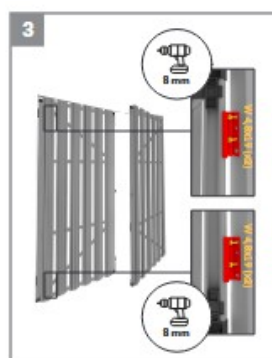

Položky na montáž:

SO 7,5x52 (x2) 
W 4,8x19 (x4) 

Hroty
Kotviaca pätko pod stĺp
Stĺpik
Teleskop

Nástroje:

Položky na montáž:

- W 4.2x13 (x6)
- W 4.8x19 (x12)

- Obmedzovač bránok (x2)
- Rukoväť visiaceho zámku a (x1)
- Rukoväť visiaceho zámku b (x1)
- Záslepka L (x1)
- Pánty x2

Nástroje:

Položky na montáž:

Nástroje:

S 5x40 (x1) 

W 4,2x13 (x1) 

W 4,8x16 (x7) 

Kazeta do zámku

Mechanizmus zámku

Vložka 9/30

Západka zámku

Položky na montáž:

- S 8x70 (x3)
- S8x25 (2)
- M8 (x2)
- N 4x8 (x1)
- N 5x18 (x2)
- W 4,8x19 (x2)
- Obdĺžniková podložka (x3)

Nástroje:

Položky na motáž:

W 4,2x13 (x6)

W 4,8x19 (x24)

Doraz brány (x2)

Úchyt visiaceho zámku a (x1)

Úchyt visiaceho zámku b (x1)

Záslepka L (x1)

Pánty (x2)

Nástroje:

8 mm

PH2