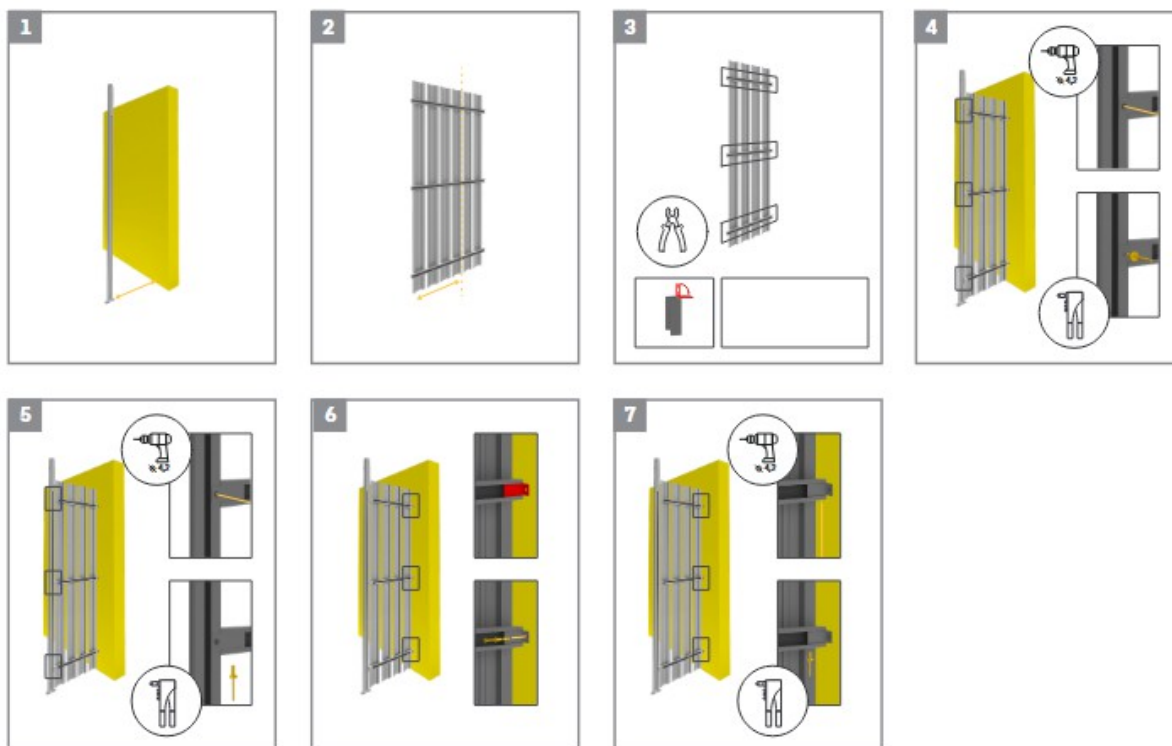

Doraz brány (x2)

Úchyt visiaceho zámku a (x1)

Úchyt visiaceho zámku b (x1)

Záslepka L (x1)

Pánty (x2)

Nástroje:

8 mm

PH2

Položky na montáž:

N 4x8 (x1)* 

nity je možné nahradit skrutkami W 4,8x19 lub W 4,2x13

Nástroje:

Položky na montáž:

N 4x8 (x1)* 

Nástroje:

nity je možné nahradit skrutkami W 4,8x19 lub W 4,2x13

Položky na montáž:

N 4x8 (x1)* 

Nástroje:

nity je možné nahradit skrutkami W 4,8x19 lub W 4,2x13

Položky na montáž:

- N 5x22 (x16) 
- W 4,2x13 (x16) 
- Mostikový konektor (x16)
- Medzikus (x8)

Nástroje: