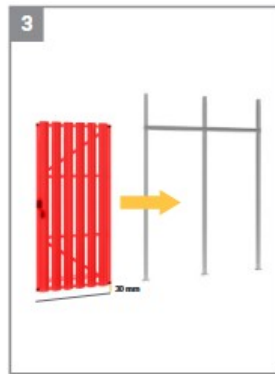

Položky na montáž:

SO 7,5x52 (x2) 
W 4,8x19 (x4) 

Hroty
Kotviaca pätko pod stĺp
Stĺpik
Teleskop

Nástroje:

Položky na montáž:

- W 4.2x13 (x6)
- W 4.8x19 (x12)

- Obmedzovač bránok (x2)
- Rukoväť visiaceho zámku a (x1)
- Rukoväť visiaceho zámku b (x1)
- Záslepka L (x1)
- Pánty x2

Nástroje:

Položky na montáž:

Nástroje:

S 5x40 (x1) 

W 4,2x13 (x1) 

W 4,8x16 (x7) 

Kazeta do zámku

Mechanizmus zámku

Vložka 9/30

Západka zámku

Položky na montáž:

- S 8x70 (x3)
- S8x25 (2)
- M8 (x2)
- N 4x8 (x1)
- N 5x18 (x2)
- W 4,8x19 (x2)
- Obdĺžniková podložka (x3)

Nástroje:

Položky na motáž:

W 4,2x13 (x6)

W 4,8x19 (x24)