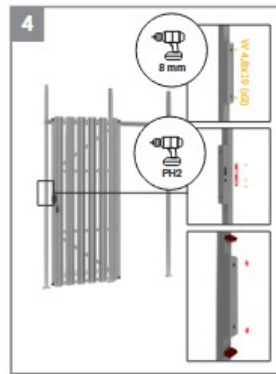

Položky na montáž:

SO 7,5x52 (x2) 
W 4,8x19 (x4) 

Hroty
Kotviaca pätko pod stĺp
Stĺpik
Teleskop

Nástroje:

Položky na montáž:

- W 4.2x13 (x6)
- W 4.8x19 (x12)

- Obmedzovač bránok (x2)
- Rukoväť visiaceho zámku a (x1)
- Rukoväť visiaceho zámku b (x1)
- Záslepka L (x1)
- Pánty x2

Nástroje:

Položky na montáž:

Nástroje:

S 5x40 (x1) 

W 4,2x13 (x1) 

W 4,8x16 (x7) 

Kazeta do zámku

Mechanizmus zámku

Vložka 9/30

Západka zámku

Položky na montáž:

- S 8x70 (x3)
- S8x25 (2)
- M8 (x2)
- N 4x8 (x1)
- N 5x18 (x2)
- W 4,8x19 (x2)
- Obdĺžniková podložka (x3)

Nástroje:

Položky na motáž:

W 4,2x13 (x6)

W 4,8x19 (x24)

Doraz brány (x2)

Úchyt visiaceho zámku a (x1)

Úchyt visiaceho zámku b (x1)

Záslepka L (x1)

Pánty (x2)

Nástroje:

8 mm

PH2