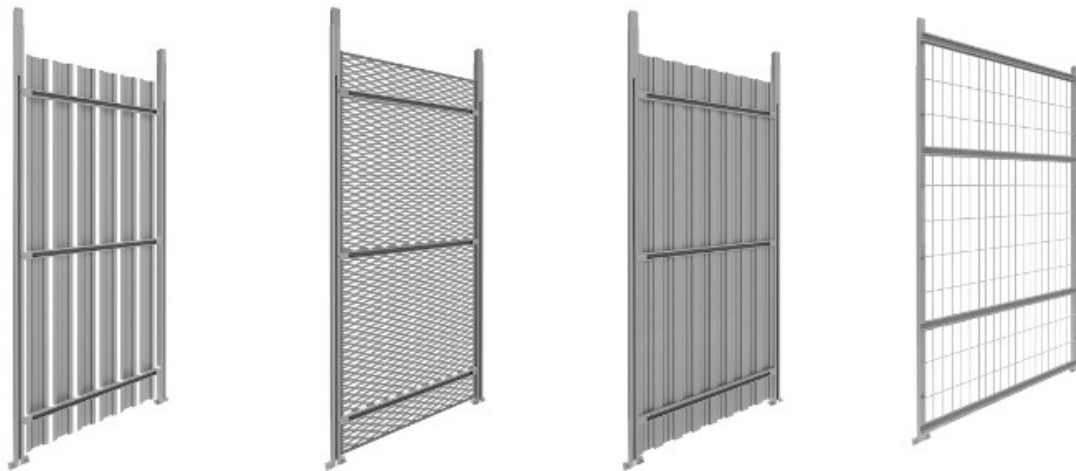

Položky na montáž:

N 4x8 (x1)*

nity je možné nahradit skrutkami W 4,8x19 lub W 4,2x13

Nástroje: