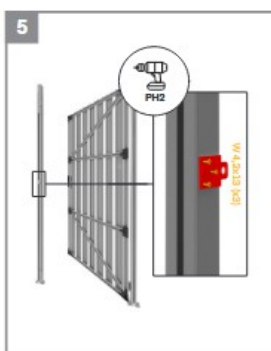

Položky na montáž:

SO 7,5x52 (x2) 
W 4,8x19 (x4) 

Hroty
Kotviaca pätko pod stĺp
Stĺpik
Teleskop

Nástroje:

Položky na montáž:

- W 4.2x13 (x6)
- W 4.8x19 (x12)

- Obmedzovač bránok (x2)
- Rukoväť visiaceho zámku a (x1)
- Rukoväť visiaceho zámku b (x1)
- Záslepka L (x1)
- Pánty x2

Nástroje:

Položky na montáž:

Nástroje:

S 5x40 (x1) 

W 4,2x13 (x1) 

W 4,8x16 (x7) 

Kazeta do zámku

Mechanizmus zámku

Vložka 9/30

Západka zámku

Položky na montáž:

- S 8x70 (x3)
- S8x25 (2)
- M8 (x2)
- N 4x8 (x1)
- N 5x18 (x2)
- W 4,8x19 (x2)
- Obdĺžniková podložka (x3)

Nástroje:

Položky na motáž:

W 4,2x13 (x6)

W 4,8x19 (x24)