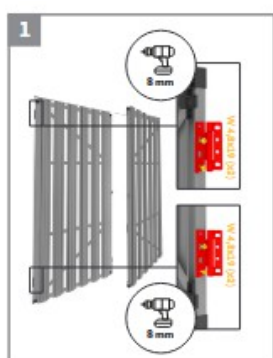

Položky na montáž:

SO 7,5x52 (x2) 
W 4,8x19 (x4) 

Hroty
Kotviaca pätko pod stĺp
Stĺpik
Teleskop

Nástroje:

Položky na montáž:

- W 4.2x13 (x6)
- W 4.8x19 (x12)

- Obmedzovač bránok (x2)
- Rukoväť visiaceho zámku a (x1)
- Rukoväť visiaceho zámku b (x1)
- Záslepka L (x1)
- Pánty x2

Nástroje:

Položky na montáž:

Nástroje:

S 5x40 (x1) 

W 4,2x13 (x1) 

W 4,8x16 (x7) 

Kazeta do zámku

Mechanizmus zámku

Vložka 9/30

Západka zámku

Položky na montáž:

- S 8x70 (x3)
- S8x25 (2)
- M8 (x2)
- N 4x8 (x1)
- N 5x18 (x2)
- W 4,8x19 (x2)
- Obdĺžniková podložka (x3)

Nástroje:

Položky na motáž:

W 4,2x13 (x6)

W 4,8x19 (x24)

Doraz brány (x2)

Úchyt visiaceho zámku a (x1)

Úchyt visiaceho zámku b (x1)

Záslepka L (x1)

Pánty (x2)

Nástroje:

8 mm

PH2