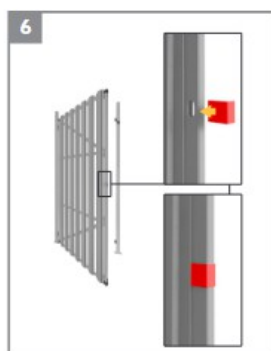

Položky na montáž:

SO 7,5x52 (x2) 
W 4,8x19 (x4) 

Hroty
Kotviaca pätko pod stĺp
Stĺpik
Teleskop

Nástroje:

Položky na montáž:

- W 4.2x13 (x6)
- W 4.8x19 (x12)

- Obmedzovač bránok (x2)
- Rukoväť visiaceho zámku a (x1)
- Rukoväť visiaceho zámku b (x1)
- Záslepka L (x1)
- Pánty x2

Nástroje:

Položky na montáž:

Nástroje:

S 5x40 (x1) 

W 4,2x13 (x1) 

W 4,8x16 (x7) 

Kazeta do zámku

Mechanizmus zámku

Vložka 9/30

Západka zámku

Položky na montáž:

- S 8x70 (x3)
- S8x25 (2)
- M8 (x2)
- N 4x8 (x1)
- N 5x18 (x2)
- W 4,8x19 (x2)
- Obdĺžniková podložka (x3)

Nástroje:

Položky na motáž:

W 4,2x13 (x6)

W 4,8x19 (x24)