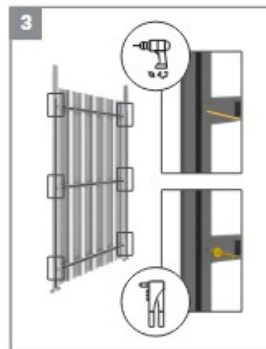

Položky na montáž:

SO 7,5x52 (x2) 
W 4,8x19 (x4) 

Hroty
Kotviaca pätko pod stĺp
Stĺpik
Teleskop

Nástroje:

Položky na montáž:

- W 4.2x13 (x6)
- W 4.8x19 (x12)

- Obmedzovač bránok (x2)
- Rukoväť visiaceho zámku a (x1)
- Rukoväť visiaceho zámku b (x1)
- Záslepka L (x1)
- Pánty x2

Vložka 9/30

Západka zámku

Položky na montáž:

- S 8x70 (x3)
- S8x25 (2)
- M8 (x2)
- N 4x8 (x1)
- N 5x18 (x2)
- W 4,8x19 (x2)
- Obdĺžniková podložka (x3)

Nástroje:

Položky na motáž:

W 4,2x13 (x6)

W 4,8x19 (x24)

Doraz brány (x2)

Úchyt visiaceho zámku a (x1)

Úchyt visiaceho zámku b (x1)

Záslepka L (x1)

Pánty (x2)

Nástroje:

8 mm

PH2

Položky na montáž:

N 4x8 (x1)* 

nity je možné nahradit skrutkami W 4,8x19 lub W 4,2x13

Nástroje:

Položky na montáž:

N 4x8 (x1)* 

Nástroje:

nity je možné nahradit skrutkami W 4,8x19 lub W 4,2x13