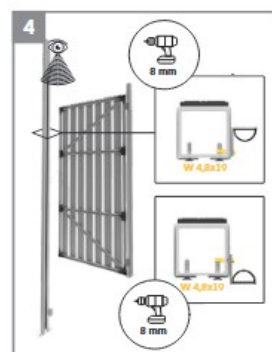

Položky na montáž:

SO 7,5x52 (x2) 
W 4,8x19 (x4) 

Hroty
Kotviaca pätko pod stĺp
Stĺpik
Teleskop

Nástroje:

Položky na montáž:

- W 4.2x13 (x6)
- W 4.8x19 (x12)

- Obmedzovač bránok (x2)
- Rukoväť visiaceho zámku a (x1)
- Rukoväť visiaceho zámku b (x1)
- Záslepka L (x1)
- Pánty x2

Nástroje:

Položky na montáž:

Nástroje:

S 5x40 (x1) 

W 4,2x13 (x1) 

W 4,8x16 (x7) 

Kazeta do zámku

Mechanizmus zámku

Vložka 9/30

Západka zámku

Položky na montáž:

- S 8x70 (x3)
- S8x25 (2)
- M8 (x2)
- N 4x8 (x1)
- N 5x18 (x2)
- W 4,8x19 (x2)
- Obdĺžniková podložka (x3)

Nástroje:

Položky na motáž:

W 4,2x13 (x6)

W 4,8x19 (x24)

Doraz brány (x2)

Úchyt visiaceho zámku a (x1)

Úchyt visiaceho zámku b (x1)

Záslepka L (x1)

Pánty (x2)

Nástroje:

8 mm

PH2