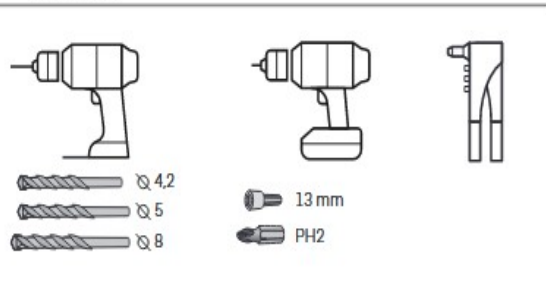

Položky na montáž:

SO 7,5x52 (x2) 
W 4,8x19 (x4) 

Hroty
Kotviaca pätko pod stĺp
Stĺpik
Teleskop

Nástroje:

Položky na montáž:

- W 4.2x13 (x6)
- W 4.8x19 (x12)

- Obmedzovač bránok (x2)
- Rukoväť visiaceho zámku a (x1)
- Rukoväť visiaceho zámku b (x1)
- Záslepka L (x1)
- Pánty x2

Nástroje:

Položky na montáž:

Nástroje:

S 5x40 (x1) 

W 4,2x13 (x1) 

W 4,8x16 (x7) 

Kazeta do zámku

Mechanizmus zámku

Vložka 9/30

Západka zámku

Položky na montáž:

- S 8x70 (x3)
- S8x25 (2)
- M8 (x2)
- N 4x8 (x1)
- N 5x18 (x2)
- W 4,8x19 (x2)
- Obdĺžniková podložka (x3)

Nástroje:

Položky na motáž:

W 4,2x13 (x6)

W 4,8x19 (x24)

Položky na montáž:

N 4x8 (x1)* 

nity je možné nahradit skrutkami W 4,8x19 lub W 4,2x13

Nástroje:

Položky na montáž:

N 4x8 (x1)* 

Nástroje:

nity je možné nahradit skrutkami W 4,8x19 lub W 4,2x13