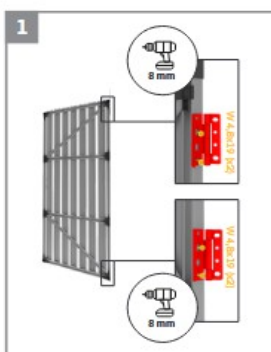

Položky na montáž:

SO 7,5x52 (x2) 
W 4,8x19 (x4) 

Hroty
Kotviaca pätko pod stĺp
Stĺpik
Teleskop

Nástroje:

Položky na montáž:

- W 4.2x13 (x6)
- W 4.8x19 (x12)

- Obmedzovač bránok (x2)
- Rukoväť visiaceho zámku a (x1)
- Rukoväť visiaceho zámku b (x1)
- Záslepka L (x1)
- Pánty x2

Nástroje:

Položky na montáž:

Nástroje:

S 5x40 (x1) 

W 4,2x13 (x1) 

W 4,8x16 (x7) 

Kazeta do zámku

Mechanizmus zámku

Vložka 9/30

Západka zámku

Položky na montáž:

- S 8x70 (x3)
- S8x25 (2)
- M8 (x2)
- N 4x8 (x1)
- N 5x18 (x2)
- W 4,8x19 (x2)
- Obdĺžniková podložka (x3)

Nástroje:

Položky na motáž:

W 4,2x13 (x6)

W 4,8x19 (x24)