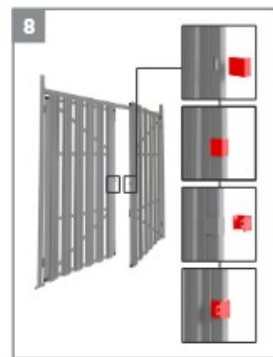

Položky na montáž:

SO 7,5x52 (x2) 
W 4,8x19 (x4) 

Hroty
Kotviaca pätko pod stĺp
Stĺpik
Teleskop

Nástroje:

Položky na montáž:

- W 4.2x13 (x6)
- W 4.8x19 (x12)

- Obmedzovač bránok (x2)
- Rukoväť visiaceho zámku a (x1)
- Rukoväť visiaceho zámku b (x1)
- Záslepka L (x1)
- Pánty x2

Nástroje:

Položky na montáž:

Nástroje:

S 5x40 (x1) 

W 4,2x13 (x1) 

W 4,8x16 (x7) 

Kazeta do zámku

Mechanizmus zámku

Vložka 9/30

Západka zámku

Položky na montáž:

- S 8x70 (x3)
- S8x25 (2)
- M8 (x2)
- N 4x8 (x1)
- N 5x18 (x2)
- W 4,8x19 (x2)
- Obdĺžniková podložka (x3)

Nástroje:

Položky na motáž:

W 4,2x13 (x6)

W 4,8x19 (x24)

Doraz brány (x2)

Úchyt visiaceho zámku a (x1)

Úchyt visiaceho zámku b (x1)

Záslepka L (x1)

Pánty (x2)

Nástroje:

8 mm

PH2