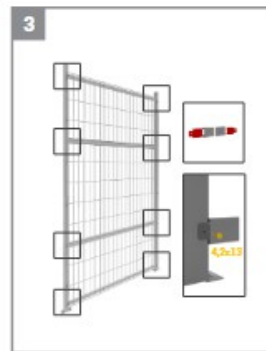

Položky na montáž:

SO 7,5x52 (x2) 
W 4,8x19 (x4) 

Hroty
Kotviaca pätko pod stĺp
Stĺpik
Teleskop

Nástroje:

Položky na montáž:

- W 4.2x13 (x6)
- W 4.8x19 (x12)

- Obmedzovač bránok (x2)
- Rukoväť visiaceho zámku a (x1)
- Rukoväť visiaceho zámku b (x1)
- Záslepka L (x1)
- Pánty x2

Položky na montáž:

N 4x8 (x1)* 

nity je možné nahradit skrutkami W 4,8x19 lub W 4,2x13

Nástroje:

Položky na montáž:

N 4x8 (x1)* 

Nástroje:

nity je možné nahradit skrutkami W 4,8x19 lub W 4,2x13

Položky na montáž:

N 4x8 (x1)* 

Nástroje:

nity je možné nahradit skrutkami W 4,8x19 lub W 4,2x13

Položky na montáž:

- N 5x22 (x16) 
- W 4,2x13 (x16) 
- Mostikový konektor (x16)
- Medzikus (x8)

Nástroje: