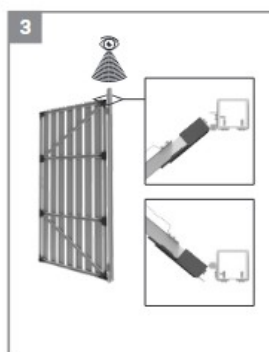

Položky na montáž:

SO 7,5x52 (x2) 
W 4,8x19 (x4) 

Hroty
Kotviaca pätko pod stĺp
Stĺpik
Teleskop

Nástroje:

Položky na montáž:

- W 4.2x13 (x6)
- W 4.8x19 (x12)

- Obmedzovač bránok (x2)
- Rukoväť visiaceho zámku a (x1)
- Rukoväť visiaceho zámku b (x1)
- Záslepka L (x1)
- Pánty x2

Nástroje:

Položky na montáž:

Nástroje:

S 5x40 (x1) 

W 4,2x13 (x1) 

W 4,8x16 (x7) 

Kazeta do zámku

Mechanizmus zámku

Vložka 9/30

Západka zámku

Položky na montáž:

- S 8x70 (x3)
- S8x25 (2)
- M8 (x2)
- N 4x8 (x1)
- N 5x18 (x2)
- W 4,8x19 (x2)
- Obdĺžniková podložka (x3)

Nástroje:

Položky na motáž:

W 4,2x13 (x6)

W 4,8x19 (x24)