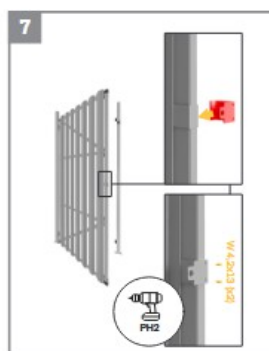

Položky na montáž:

SO 7,5x52 (x2) 
W 4,8x19 (x4) 

Hroty
Kotviaca pätko pod stĺp
Stĺpik
Teleskop

Nástroje:

Položky na montáž:

- W 4.2x13 (x6)
- W 4.8x19 (x12)

- Obmedzovač bránok (x2)
- Rukoväť visiaceho zámku a (x1)
- Rukoväť visiaceho zámku b (x1)
- Záslepka L (x1)
- Pánty x2

Nástroje:

Položky na montáž:

Nástroje:

S 5x40 (x1) 

W 4,2x13 (x1) 

W 4,8x16 (x7) 

Kazeta do zámku

Mechanizmus zámku

Vložka 9/30

Západka zámku

Položky na montáž:

- S 8x70 (x3)
- S8x25 (2)
- M8 (x2)
- N 4x8 (x1)
- N 5x18 (x2)
- W 4,8x19 (x2)
- Obdĺžniková podložka (x3)

Nástroje:

Položky na motáž:

W 4,2x13 (x6)

W 4,8x19 (x24)