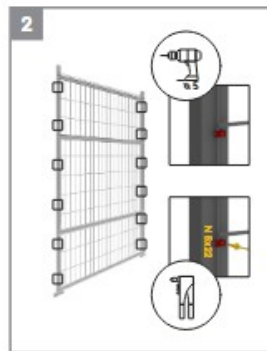

Položky na montáž:

SO 7,5x52 (x2) 
W 4,8x19 (x4) 

Hroty
Kotviaca pätko pod stĺp
Stĺpik
Teleskop

Nástroje:

Položky na montáž:

- W 4.2x13 (x6)
- W 4.8x19 (x12)

- Obmedzovač bránok (x2)
- Rukoväť visiaceho zámku a (x1)
- Rukoväť visiaceho zámku b (x1)
- Záslepka L (x1)
- Pánty x2

Doraz brány (x2)

Úchyt visiaceho zámku a (x1)

Úchyt visiaceho zámku b (x1)

Záslepka L (x1)

Pánty (x2)

Nástroje:

8 mm

PH2

Položky na montáž:

N 4x8 (x1)* 

nity je možné nahradit skrutkami W 4,8x19 lub W 4,2x13

Nástroje:

Položky na montáž:

N 4x8 (x1)* 

Nástroje:

nity je možné nahradit skrutkami W 4,8x19 lub W 4,2x13

Položky na montáž:

N 4x8 (x1)* 

Nástroje:

nity je možné nahradit skrutkami W 4,8x19 lub W 4,2x13

Položky na montáž:

- N 5x22 (x16) 
- W 4,2x13 (x16) 
- Mostikový konektor (x16)
- Medzikus (x8)

Nástroje: