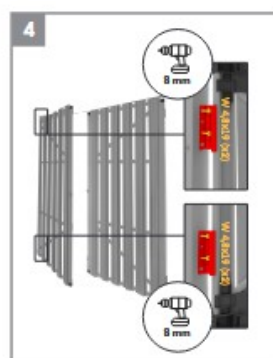

Položky na montáž:

SO 7,5x52 (x2) 
W 4,8x19 (x4) 

Hroty
Kotviaca pätko pod stĺp
Stĺpik
Teleskop

Nástroje:

Položky na montáž:

- W 4.2x13 (x6)
- W 4.8x19 (x12)

- Obmedzovač bránok (x2)
- Rukoväť visiaceho zámku a (x1)
- Rukoväť visiaceho zámku b (x1)
- Záslepka L (x1)
- Pánty x2

Nástroje:

Položky na montáž:

Nástroje:

S 5x40 (x1) 

W 4,2x13 (x1) 

W 4,8x16 (x7) 

Kazeta do zámku

Mechanizmus zámku

Vložka 9/30

Západka zámku

Položky na montáž:

- S 8x70 (x3)
- S8x25 (2)
- M8 (x2)
- N 4x8 (x1)
- N 5x18 (x2)
- W 4,8x19 (x2)
- Obdĺžniková podložka (x3)

Nástroje:

Položky na motáž:

W 4,2x13 (x6)

W 4,8x19 (x24)

Doraz brány (x2)

Úchyt visiaceho zámku a (x1)

Úchyt visiaceho zámku b (x1)

Záslepka L (x1)

Pánty (x2)

Nástroje:

8 mm

PH2