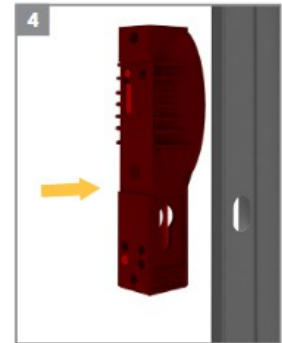

Položky na montáž:

SO 7,5x52 (x2) 
W 4,8x19 (x4) 

Hroty
Kotviaca pätko pod stĺp
Stĺpik
Teleskop

Nástroje:

Položky na montáž:

- W 4.2x13 (x6)
- W 4.8x19 (x12)

- Obmedzovač bránok (x2)
- Rukoväť visiaceho zámku a (x1)
- Rukoväť visiaceho zámku b (x1)
- Záslepka L (x1)
- Pánty x2

Nástroje:

Položky na montáž:

Nástroje:

S 5x40 (x1) 

W 4,2x13 (x1) 

W 4,8x16 (x7) 

Kazeta do zámku

Mechanizmus zámku

Vložka 9/30

Západka zámku

Položky na montáž:

- S 8x70 (x3)
- S8x25 (2)
- M8 (x2)
- N 4x8 (x1)
- N 5x18 (x2)
- W 4,8x19 (x2)
- Obdĺžniková podložka (x3)

Nástroje:

Položky na motáž:

W 4,2x13 (x6)

W 4,8x19 (x24)