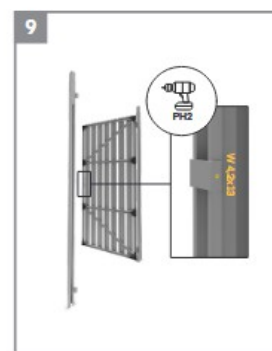

Položky na montáž:

SO 7,5x52 (x2) 
W 4,8x19 (x4) 

Hroty
Kotviaca pätko pod stĺp
Stĺpik
Teleskop

Nástroje:

Položky na montáž:

- W 4.2x13 (x6)
- W 4.8x19 (x12)

- Obmedzovač bránok (x2)
- Rukoväť visiaceho zámku a (x1)
- Rukoväť visiaceho zámku b (x1)
- Záslepka L (x1)
- Pánty x2

Nástroje:

Položky na montáž:

Nástroje:

S 5x40 (x1) 

W 4,2x13 (x1) 

W 4,8x16 (x7) 

Kazeta do zámku

Mechanizmus zámku

Vložka 9/30

Západka zámku

Položky na montáž:

- S 8x70 (x3)
- S8x25 (2)
- M8 (x2)
- N 4x8 (x1)
- N 5x18 (x2)
- W 4,8x19 (x2)
- Obdĺžniková podložka (x3)

Nástroje:

Položky na motáž:

W 4,2x13 (x6)

W 4,8x19 (x24)