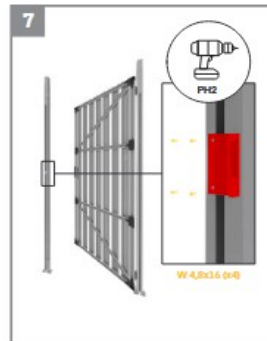

Položky na montáž:

SO 7,5x52 (x2) 
W 4,8x19 (x4) 

Hroty
Kotviaca pätko pod stĺp
Stĺpik
Teleskop

Nástroje:

Položky na montáž:

- W 4.2x13 (x6)
- W 4.8x19 (x12)

- Obmedzovač bránok (x2)
- Rukoväť visiaceho zámku a (x1)
- Rukoväť visiaceho zámku b (x1)
- Záslepka L (x1)
- Pánty x2

Nástroje:

Položky na montáž:

Nástroje:

S 5x40 (x1) 

W 4,2x13 (x1) 

W 4,8x16 (x7) 

Kazeta do zámku

Mechanizmus zámku

Vložka 9/30

Západka zámku

Položky na montáž:

- S 8x70 (x3)
- S8x25 (2)
- M8 (x2)
- N 4x8 (x1)
- N 5x18 (x2)
- W 4,8x19 (x2)
- Obdĺžniková podložka (x3)

Nástroje:

Položky na motáž:

W 4,2x13 (x6)

W 4,8x19 (x24)

Doraz brány (x2)

Úchyt visiaceho zámku a (x1)

Úchyt visiaceho zámku b (x1)

Záslepka L (x1)

Pánty (x2)

Nástroje:

8 mm

PH2