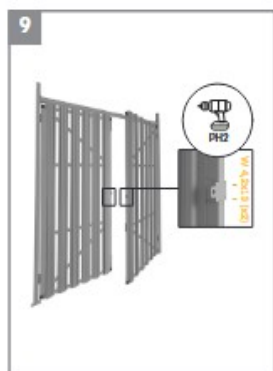

Položky na montáž:

SO 7,5x52 (x2) 
W 4,8x19 (x4) 

Hroty
Kotviaca pätko pod stĺp
Stĺpik
Teleskop

Nástroje:

Položky na montáž:

- W 4.2x13 (x6)
- W 4.8x19 (x12)

- Obmedzovač bránok (x2)
- Rukoväť visiaceho zámku a (x1)
- Rukoväť visiaceho zámku b (x1)
- Záslepka L (x1)
- Pánty x2

Nástroje:

Položky na montáž:

Nástroje:

S 5x40 (x1) 

W 4,2x13 (x1) 

W 4,8x16 (x7) 

Kazeta do zámku

Mechanizmus zámku

Vložka 9/30

Západka zámku

Položky na montáž:

- S 8x70 (x3)
- S8x25 (2)
- M8 (x2)
- N 4x8 (x1)
- N 5x18 (x2)
- W 4,8x19 (x2)
- Obdĺžniková podložka (x3)

Nástroje:

Položky na motáž:

W 4,2x13 (x6)

W 4,8x19 (x24)

Doraz brány (x2)

Úchyt visiaceho zámku a (x1)

Úchyt visiaceho zámku b (x1)

Záslepka L (x1)

Pánty (x2)

Nástroje:

8 mm

PH2