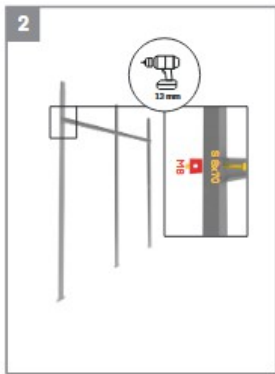

Položky na montáž:

SO 7,5x52 (x2) 
W 4,8x19 (x4) 

Hroty
Kotviaca pätko pod stĺp
Stĺpik
Teleskop

Nástroje:

Položky na montáž:

- W 4.2x13 (x6)
- W 4.8x19 (x12)

- Obmedzovač bránok (x2)
- Rukoväť visiaceho zámku a (x1)
- Rukoväť visiaceho zámku b (x1)
- Záslepka L (x1)
- Pánty x2

Nástroje:

Položky na montáž:

Nástroje:

S 5x40 (x1) 

W 4,2x13 (x1) 

W 4,8x16 (x7) 

Kazeta do zámku

Mechanizmus zámku

Vložka 9/30

Západka zámku

Položky na montáž:

- S 8x70 (x3)
- S8x25 (2)
- M8 (x2)
- N 4x8 (x1)
- N 5x18 (x2)
- W 4,8x19 (x2)
- Obdĺžniková podložka (x3)

Nástroje:

Položky na motáž:

W 4,2x13 (x6)

W 4,8x19 (x24)