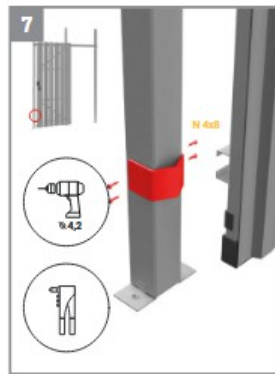

Položky na montáž:

SO 7,5x52 (x2) 
W 4,8x19 (x4) 

Hroty
Kotviaca pätko pod stĺp
Stĺpik
Teleskop

Nástroje:

Položky na montáž:

- W 4.2x13 (x6)
- W 4.8x19 (x12)

- Obmedzovač bránok (x2)
- Rukoväť visiaceho zámku a (x1)
- Rukoväť visiaceho zámku b (x1)
- Záslepka L (x1)
- Pánty x2

Nástroje:

Položky na montáž:

Nástroje:

S 5x40 (x1) 

W 4,2x13 (x1) 

W 4,8x16 (x7) 

Kazeta do zámku

Mechanizmus zámku

Vložka 9/30

Západka zámku

Položky na montáž:

- S 8x70 (x3)
- S8x25 (2)
- M8 (x2)
- N 4x8 (x1)
- N 5x18 (x2)
- W 4,8x19 (x2)
- Obdĺžniková podložka (x3)

Nástroje:

Položky na motáž:

W 4,2x13 (x6)

W 4,8x19 (x24)

Doraz brány (x2)

Úchyt visiaceho zámku a (x1)

Úchyt visiaceho zámku b (x1)

Záslepka L (x1)

Pánty (x2)

Nástroje:

8 mm

PH2