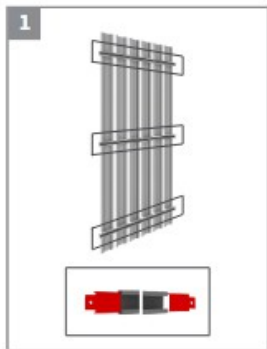

Položky na montáž:

SO 7,5x52 (x2) 
W 4,8x19 (x4) 

Hroty
Kotviaca pätko pod stĺp
Stĺpik
Teleskop

Nástroje:

Položky na montáž:

- W 4.2x13 (x6)
- W 4.8x19 (x12)

- Obmedzovač bránok (x2)
- Rukoväť visiaceho zámku a (x1)
- Rukoväť visiaceho zámku b (x1)
- Záslepka L (x1)
- Pánty x2

Vložka 9/30

Západka zámku

Položky na montáž:

- S 8x70 (x3)
- S8x25 (2)
- M8 (x2)
- N 4x8 (x1)
- N 5x18 (x2)
- W 4,8x19 (x2)
- Obdĺžniková podložka (x3)

Nástroje:

Položky na motáž:

W 4,2x13 (x6)

W 4,8x19 (x24)

Doraz brány (x2)

Úchyt visiaceho zámku a (x1)

Úchyt visiaceho zámku b (x1)

Záslepka L (x1)

Pánty (x2)

Nástroje:

8 mm

PH2

Položky na montáž:

N 4x8 (x1)* 

nity je možné nahradit skrutkami W 4,8x19 lub W 4,2x13

Nástroje:

Položky na montáž:

N 4x8 (x1)* 

Nástroje:

nity je možné nahradit skrutkami W 4,8x19 lub W 4,2x13