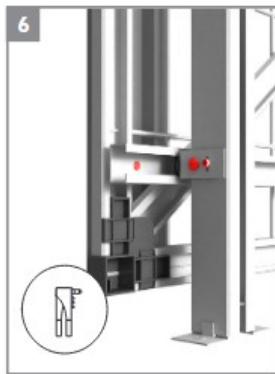

Položky na montáž:

SO 7,5x52 (x2) 
W 4,8x19 (x4) 

Hroty
Kotviaca pätko pod stĺp
Stĺpik
Teleskop

Nástroje:

Položky na montáž:

- W 4.2x13 (x6)
- W 4.8x19 (x12)

- Obmedzovač bránok (x2)
- Rukoväť visiaceho zámku a (x1)
- Rukoväť visiaceho zámku b (x1)
- Záslepka L (x1)
- Pánty x2

Nástroje:

Položky na montáž:

Nástroje:

S 5x40 (x1) 

W 4,2x13 (x1) 

W 4,8x16 (x7) 

Kazeta do zámku

Mechanizmus zámku

Vložka 9/30

Západka zámku

Položky na montáž:

- S 8x70 (x3)
- S8x25 (2)
- M8 (x2)
- N 4x8 (x1)
- N 5x18 (x2)
- W 4,8x19 (x2)
- Obdĺžniková podložka (x3)

Nástroje:

Položky na motáž:

W 4,2x13 (x6)

W 4,8x19 (x24)

Doraz brány (x2)

Úchyt visiaceho zámku a (x1)

Úchyt visiaceho zámku b (x1)

Záslepka L (x1)

Pánty (x2)

Nástroje:

8 mm

PH2