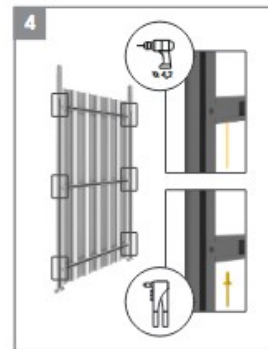

Položky na montáž:

SO 7,5x52 (x2) 
W 4,8x19 (x4) 

Hroty
Kotviaca pätko pod stĺp
Stĺpik
Teleskop

Nástroje:

Položky na montáž:

- W 4.2x13 (x6)
- W 4.8x19 (x12)

- Obmedzovač bránok (x2)
- Rukoväť visiaceho zámku a (x1)
- Rukoväť visiaceho zámku b (x1)
- Záslepka L (x1)
- Pánty x2

Vložka 9/30

Západka zámku

Položky na montáž:

- S 8x70 (x3)
- S8x25 (2)
- M8 (x2)
- N 4x8 (x1)
- N 5x18 (x2)
- W 4,8x19 (x2)
- Obdĺžniková podložka (x3)

Nástroje:

Položky na motáž:

W 4,2x13 (x6)

W 4,8x19 (x24)

Doraz brány (x2)

Úchyt visiaceho zámku a (x1)

Úchyt visiaceho zámku b (x1)

Záslepka L (x1)

Pánty (x2)

Nástroje:

8 mm

PH2

Položky na montáž:

N 4x8 (x1)* 

nity je možné nahradit skrutkami W 4,8x19 lub W 4,2x13

Nástroje:

Položky na montáž:

N 4x8 (x1)* 

Nástroje:

nity je možné nahradit skrutkami W 4,8x19 lub W 4,2x13