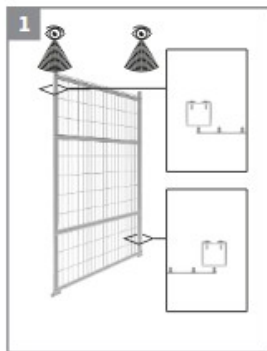

Položky na montáž:

SO 7,5x52 (x2) 
W 4,8x19 (x4) 

Hroty
Kotviaca pätko pod stĺp
Stĺpik
Teleskop

Nástroje:

Položky na montáž:

- W 4.2x13 (x6)
- W 4.8x19 (x12)

- Obmedzovač bránok (x2)
- Rukoväť visiaceho zámku a (x1)
- Rukoväť visiaceho zámku b (x1)
- Záslepka L (x1)
- Pánty x2

Položky na montáž:

N 4x8 (x1)* 

nity je možné nahradit skrutkami W 4,8x19 lub W 4,2x13

Nástroje:

Položky na montáž:

N 4x8 (x1)* 

Nástroje:

nity je možné nahradit skrutkami W 4,8x19 lub W 4,2x13

Položky na montáž:

N 4x8 (x1)* 

Nástroje:

nity je možné nahradit skrutkami W 4,8x19 lub W 4,2x13

Položky na montáž:

- N 5x22 (x16) 
- W 4,2x13 (x16) 
- Mostikový konektor (x16)
- Medzikus (x8)

Nástroje: