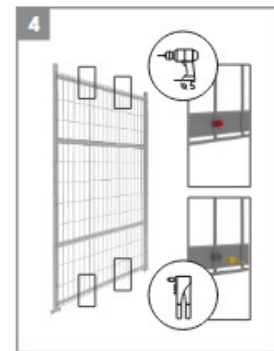

Položky na montáž:

SO 7,5x52 (x2) 
W 4,8x19 (x4) 

Hroty
Kotviaca pätko pod stĺp
Stĺpik
Teleskop

Nástroje:

Položky na montáž:

- W 4.2x13 (x6)
- W 4.8x19 (x12)

- Obmedzovač bránok (x2)
- Rukoväť visiaceho zámku a (x1)
- Rukoväť visiaceho zámku b (x1)
- Záslepka L (x1)
- Pánty x2

Položky na montáž:

N 4x8 (x1)* 

nity je možné nahradit skrutkami W 4,8x19 lub W 4,2x13

Nástroje:

Položky na montáž:

N 4x8 (x1)* 

Nástroje:

nity je možné nahradit skrutkami W 4,8x19 lub W 4,2x13

Položky na montáž:

N 4x8 (x1)* 

Nástroje:

nity je možné nahradit skrutkami W 4,8x19 lub W 4,2x13

Položky na montáž:

- N 5x22 (x16) 
- W 4,2x13 (x16) 
- Mostikový konektor (x16)
- Medzikus (x8)

Nástroje: