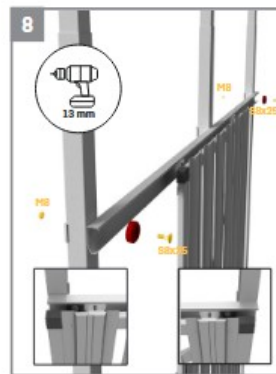

Položky na montáž:

SO 7,5x52 (x2) 
W 4,8x19 (x4) 

Hroty
Kotviaca pätko pod stĺp
Stĺpik
Teleskop

Nástroje:

Položky na montáž:

- W 4.2x13 (x6)
- W 4.8x19 (x12)

- Obmedzovač bránok (x2)
- Rukoväť visiaceho zámku a (x1)
- Rukoväť visiaceho zámku b (x1)
- Záslepka L (x1)
- Pánty x2

Nástroje:

Položky na montáž:

Nástroje:

S 5x40 (x1) 

W 4,2x13 (x1) 

W 4,8x16 (x7) 

Kazeta do zámku

Mechanizmus zámku

Vložka 9/30

Západka zámku

Položky na montáž:

- S 8x70 (x3)
- S8x25 (2)
- M8 (x2)
- N 4x8 (x1)
- N 5x18 (x2)
- W 4,8x19 (x2)
- Obdĺžniková podložka (x3)

Nástroje:

Položky na motáž:

W 4,2x13 (x6)

W 4,8x19 (x24)